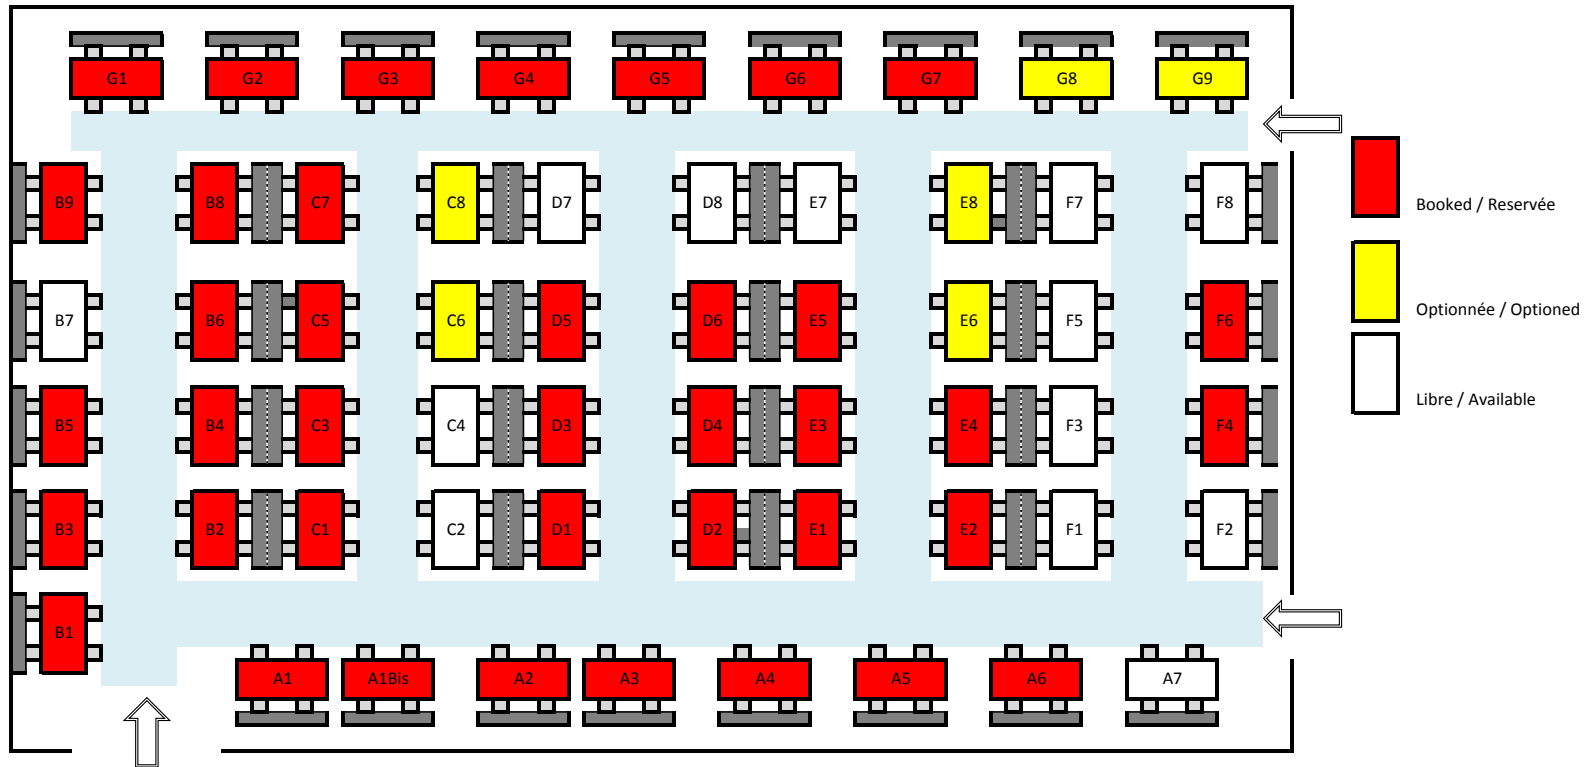

EXHIBITION AREA / SALLE D'EXPOSITION

Main Entrance / Entrée principale

EXHIBITORS / EXPOSANTS

A1/A1Bis	DIFFA
A2	CANAL +   THEMA
A3	CANAL +   THEMA
A4	Euronews
A5	RTI
A6	RTI
A7	

D1	TURNER AFRICA
D2	PIXALITY
D3	ALSHANA
D4	CINETIKA
D5	IROKO PARTNERS
D6	VOICE OF AMERICA
D7	
D8	

F1	
F2	
F3	
F4	99 CENTS TV
F5	
F6	99 CENTS TV
F7	
F8	